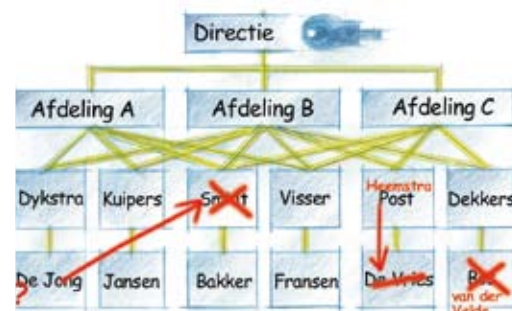

linders en bekabelde toegangslezers.

Het grote voordeel hiervan is dat met één softwarepakket het gehele beheer van sleuteluitgifte, sluitsysteem en toegangscontrole kan worden gerealiseerd.

De volledige structuur van een gebouw kan in de software worden afgebeeld. Hiermee wordt de positie en uitvoering van alle deuren weergegeven. De software is dermate flexibel, dat ook een structuur van een internationaal concern met diverse regionale vestigingen overzichtelijk kan worden opgenomen. Het toegangscontrolesysteem wordt hierbij naar behoefte, centraal of decentraal beheerd.

De toekenning van medewerkers, wie, waar en wanneer toegang krijgt, wordt gerealiseerd via een flexibel en omvangrijk autorisatieconcept. Het BlueIntrasControl systeem biedt de mogelijkheid voor het beheer tot 100.000 personen bij een onbegrensd aantal deuren, ruimtezones en autorisaties. Logfuncties en grafische toegangsprofielen voor elke medewerker en diverse controlelijsten geven uitsluitsel over elke wijziging in de toegangsautorisaties.

De open systeemarchitectuur en koppelingen naar videobewakings-, inbraakmeld-, gebouwbeheer- en kantineafrekensystemen geven diverse mogelijkheden om de software in bestaande systemen te integreren. Het systeem kan desgewenst worden uitgebreid met diverse standaard opties zoals bezoekerbeheer, parkeerplaats-, bespreekruimte- of alarmmanagement.

De voordelen van BlueChip:

- Eén sleutel voor meerdere sloten
- Overzicht in de toegangscontrole
- Mogelijkheid tot koppeling met tijdregistratie of bewakingssystemen
- Oude (verloren) sleutels worden geblokkeerd
- BlueChip cilinders voldoen aan het SKG*** keurmerk
- Unieke service overeenkomsten van Voskamp Beveiliging