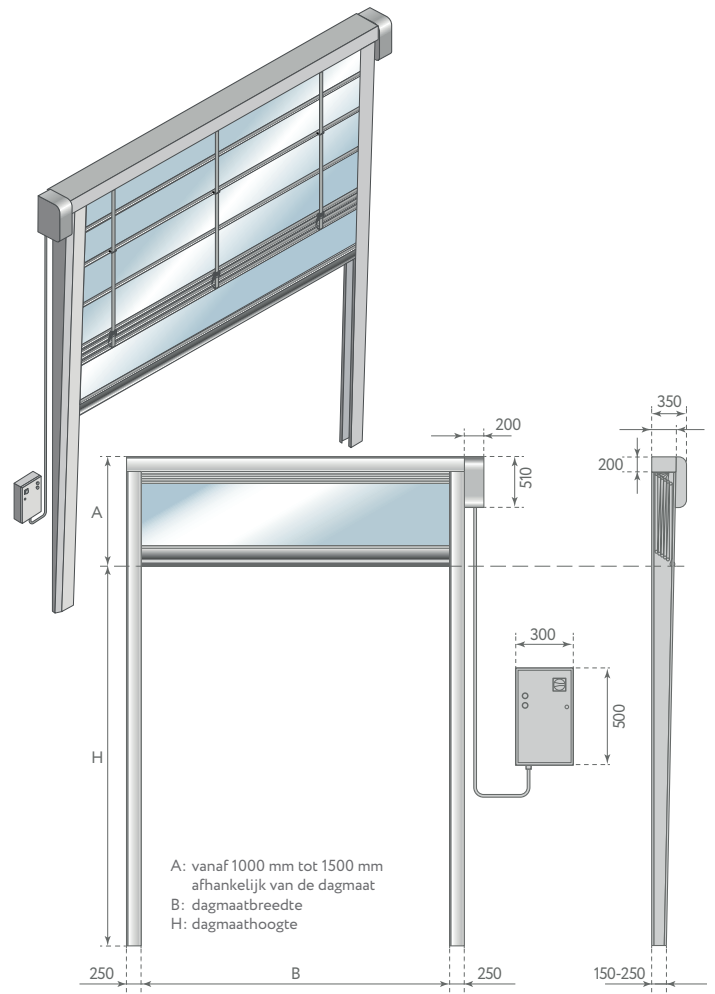

TECHNISCHE GEGEVENS

MAXIMALE AFMETINGEN	B 15.000 mm x H 10.000 mm
SNELHEID	Max. openingsnelheid: tot 1 m/s
	Sluitsnelheid: tot 1 m/s
CYCLI (EN 12604)	1.000.000 (getest)
WIND WEERSTAND	Afhankelijk van de afmeting verkrijgbaar in windklassen 1 t/m 4.
STRUCTUUR	Niet-zelfdragend
FRAME	STANDAARD - Verzinkt
	OPTIONEEL - Gecoat - RVS 441/304/316
DOEKTYPE	STANDAARD - PVC doek 900 g/m², U = 6,02 W/m²K
	OPTIONEEL - Geïsoleerd 7mm, U = 5,01 W/m²K - Lichtdoorlatend - FDA (wit) - Antistatisch
SCHAKELKAST	STANDAARD - Staal gemoffeld RAL 7016 IP54
	OPTIONEEL - RVS 304 IP66 - Kunststof IP65
	Relaissturing
	Thermische motorbeveiliging
	Voeding 3-fase, 230V
	Voeding 3-fase, 400V
	Start/Stop knop
	Noodstop
BEVEILIGING	STANDAARD - Lichtgordijn IP67
NOODOPENING	STANDAARD - Handslinger
	OPTIONEEL - Noodkettingbediening (bij enkele motor) - Contragewicht
TEMPERATUURBEREIK	Bereik van - 30°C tot + 70°C met verwarmingsset - Niet geschikt voor toepassing in de schil tussen negatieve en positieve temperaturen.

INBOUWGEGEVENS