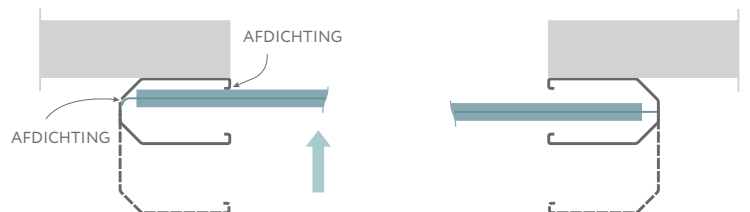

AFDICHTINGSSYSTEEM